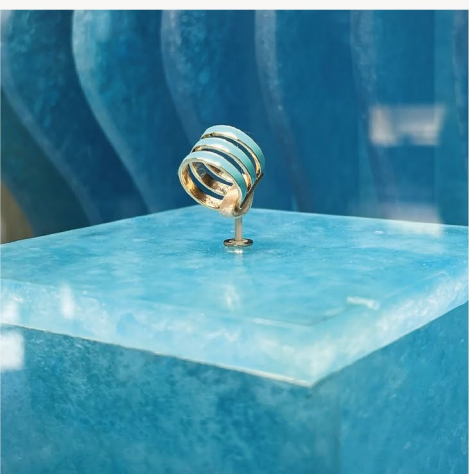

## ¿POR QUÉ SEGUIR CONSUMIENDO NUEVOS RECURSOS NATURALES SI PODEMOS UTILIZAR MATERIAL RECUPERADO?

Revolución Limo es una firma pionera en Europa en el **diseño circular** con **plástico 100% reciclado y reciclable**. Ofrecemos de forma exclusiva en España un material completamente innovador, inexistente hasta ahora en el mercado. Acercamos **soluciones sostenibles** a empresas, organizaciones y profesionales del sector.