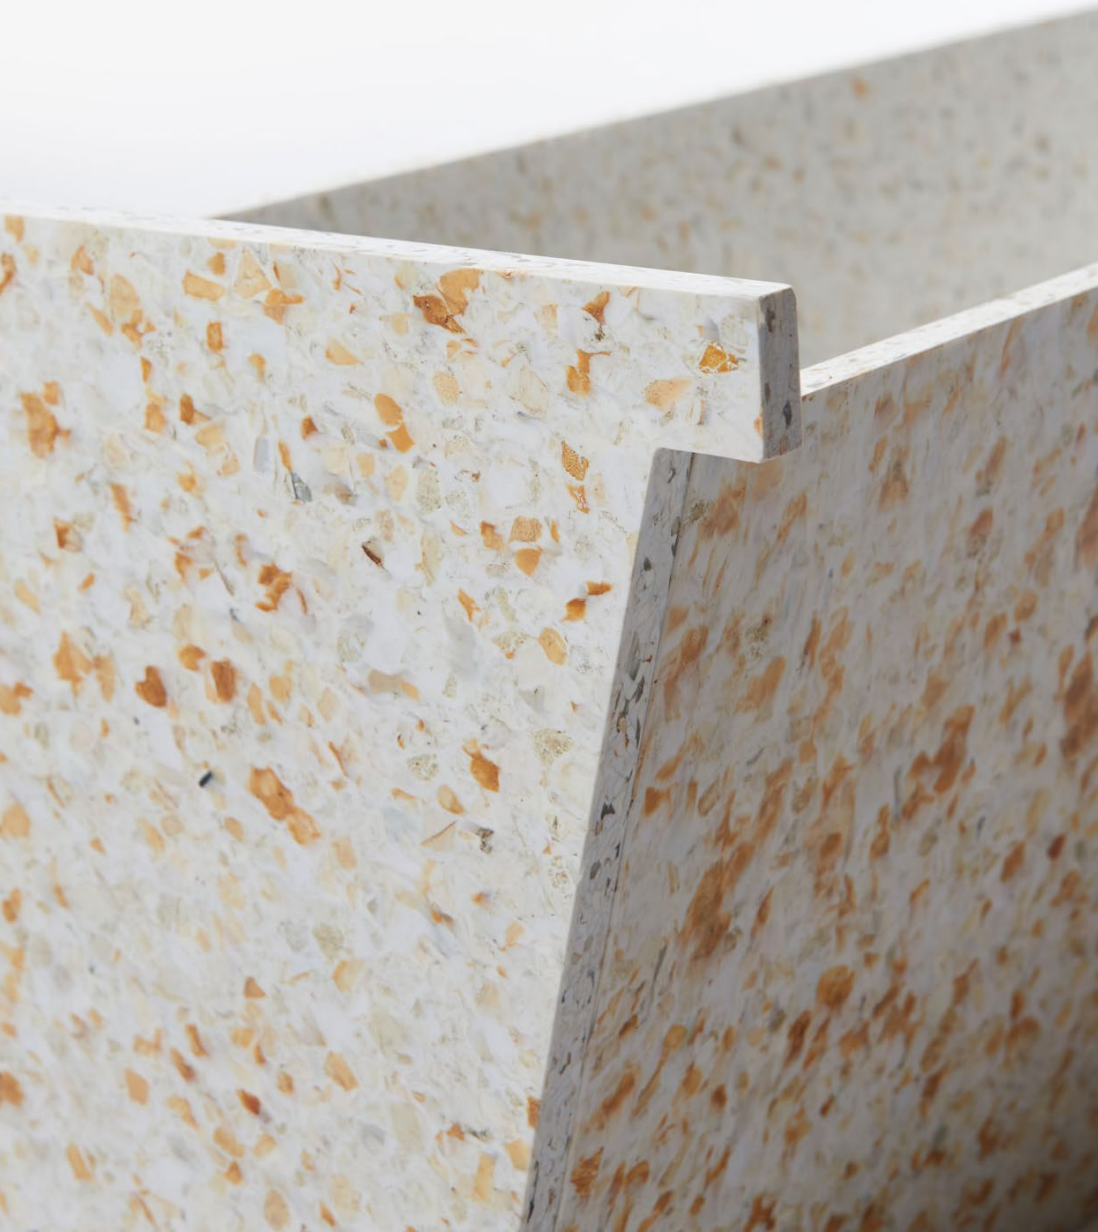

REHABILITACIÓN EDIFICIO INFINITO DELICIAS

JARDINERAS

♻️ 4.440 kgs de plástico reutilizado

Proyecto del estudio Elii ejecutado por Empty - *Golden Prize Europe, Holcim Awards 2023*

Edificio Infinito Delicias (Madrid)

Material: Marbellous