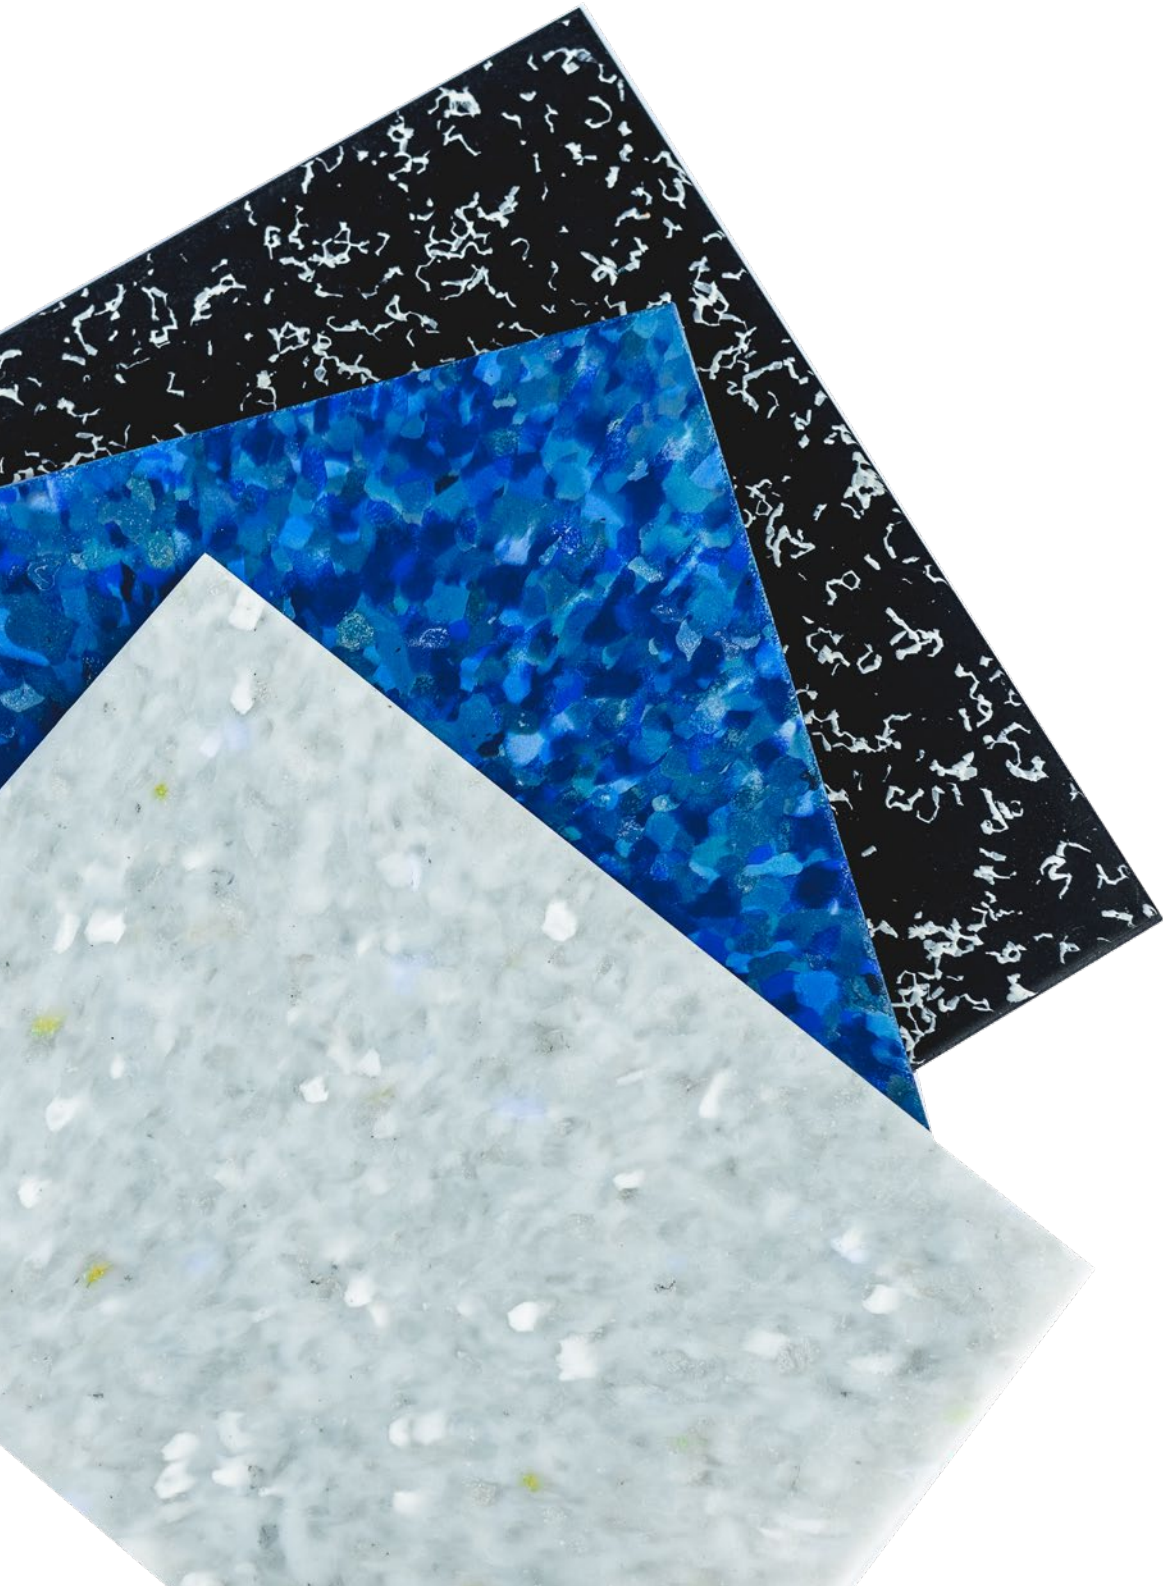

## ¿POR QUÉ SEGUIR CONSUMIENDO NUEVOS RECURSOS NATURALES SI PODEMOS UTILIZAR MATERIAL RECUPERADO?

Revolución Limo es una firma pionera en Europa en el **diseño circular** con **plástico 100% reciclado y reciclable**. Ofrecemos de forma exclusiva en España un material completamente innovador, inexistente hasta ahora en el mercado. Acercamos **soluciones sostenibles** a empresas, organizaciones y profesionales del sector.