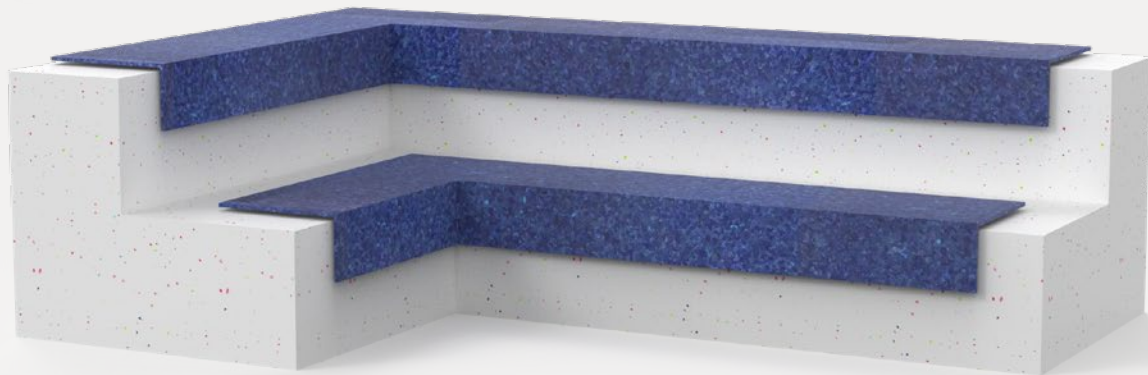

## ESTANTERÍA DE PIE

Mueble con bandas de plástico 100% reciclado y reciclable con estructura de metal.

Diseño y dimensiones a definir según las necesidades del espacio.  
Acabado de las bandas y color de la estructura a elección.

### **GRADAS**

Gradas fabricadas con plástico 100% reciclado y reciclable. Ideal para salas de conferencia y espacios comunes. Diseño y dimensiones a definir según las necesidades del espacio. Acabado del sobre material a elección.