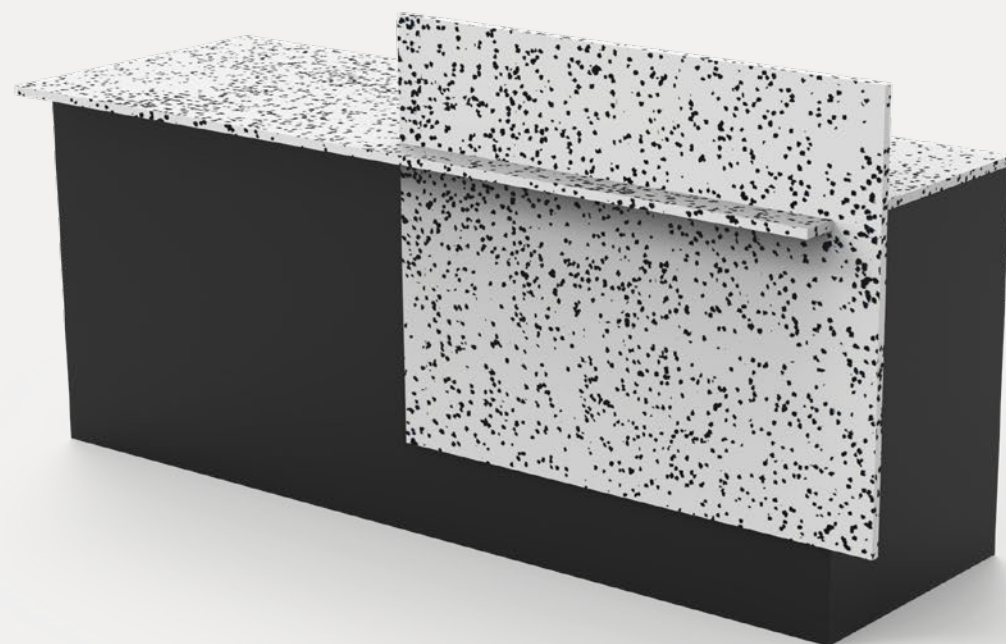

MOSTRADORES

Mobiliario fabricado con plástico 100% reciclado. Puede complementarse con otros materiales, como metal o madera con certificación de bosques sostenibles

Diseño y dimensiones a definir acorde al proyecto.

Acabado de los materiales a elección.

ACABADOS DE MUESTRA

Dark Knight

Timeless Duo